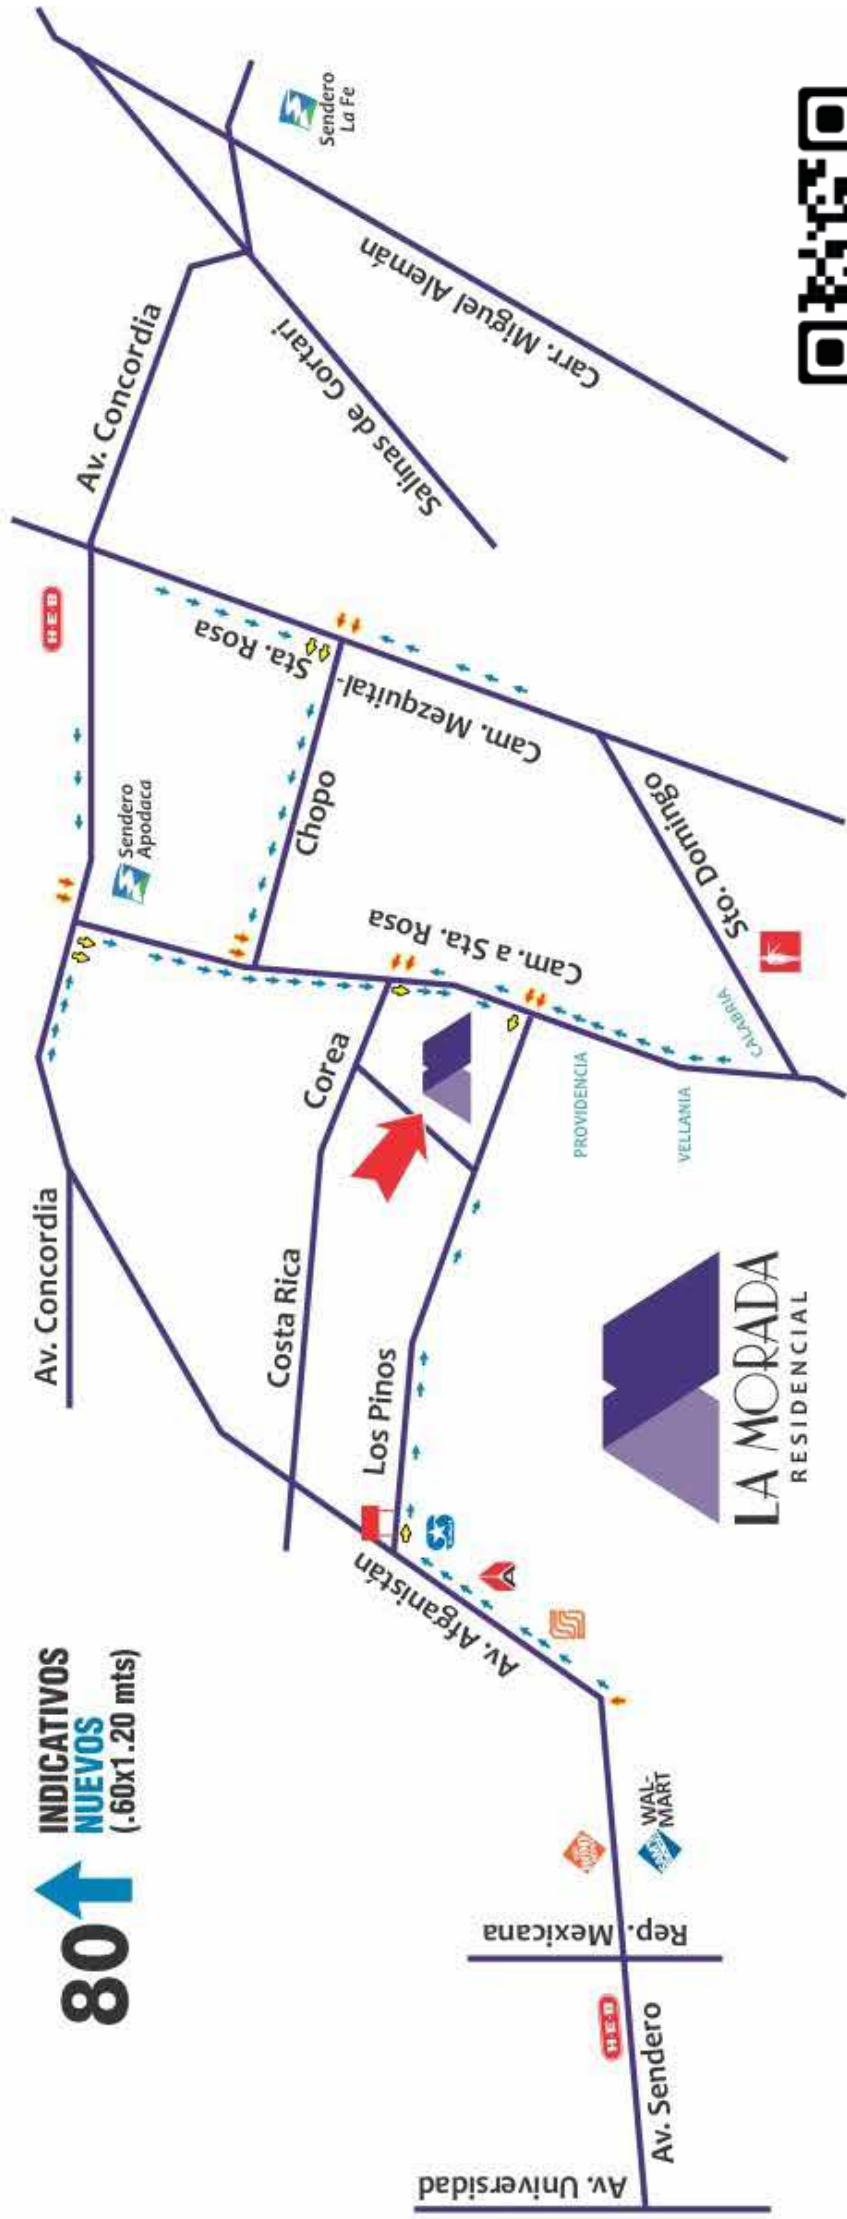

LA MORADA
RESIDENCIAL

Modelo: PERSA

Construcción:
110 M²

Terreno:
105 M²

3 Recámaras
(Principal con baño y vestidor)

Sala

Comedor

Cocina

80  **INDICATIVOS
NUEVOS**
(.60x1.20 mts)

CÓDIGO
DE UBICACIÓN